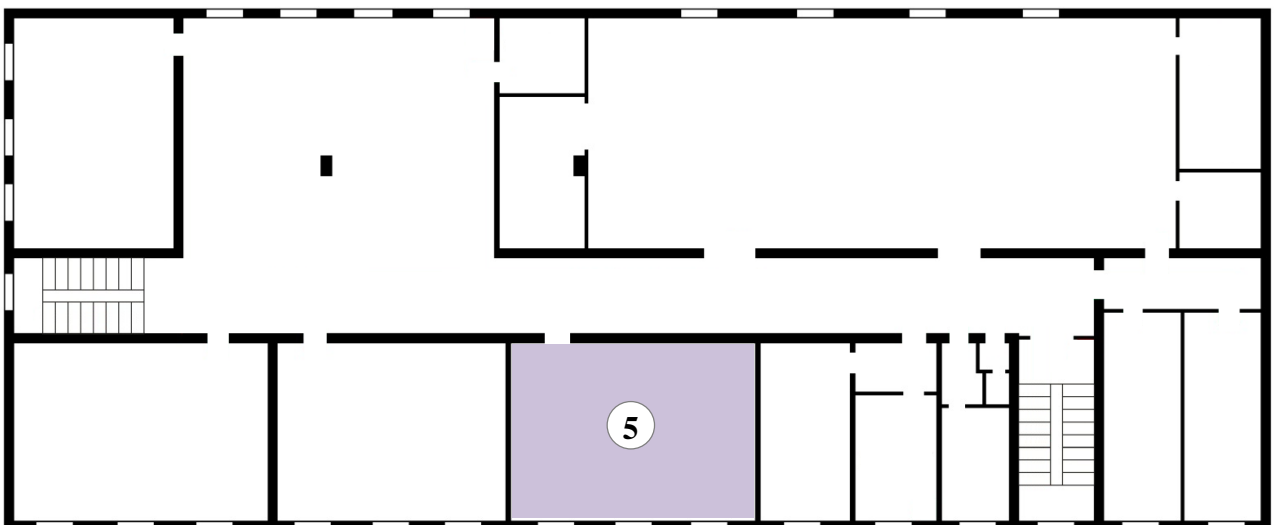

ЗОНИРОВАНИЕ ПОМЕЩЕНИЙ
Центра «Точка роста» на базе МБОУ «Центр образования с. Лорино»

3 этаж

	1	Технологическая и биологическая лаборатории	54,5 м ²
	2	Физическая и химическая лаборатории	59,1 м ²
	3	Лаборантская	17,5 м ²
	4	Рекреация (зона отдыха)	44,1 м ²

2 этаж

	5	Шахматы	51,6 м ²
---	---	---------	---------------------

ПРОЕКТ ДИЗАЙНА

Центра «Точка роста» на базе МБОУ «Центр образования с. Лорино»

Помещения Центра «Точка роста»	Размещение	Цвет мебели	Основной цвет стен	Акцентный цвет	Цвет настенного фирменного знака «Точка роста»	Информационная табличка (со знаком национального проекта «Образование» и гербом Министерства просвещения РФ), информационный стенд	Навигационная табличка, информационный стенд у входа в учебное помещение
Физическая и химическая лаборатории	На базе кабинета физики / лаборантской кабинета физики	Светло-серый	RAL 9001 кремово-белый или RAL 1013 жемчужно-белый	RAL 5012 голубой	Белый	Наличие	Наличие
Технологическая и биологическая лаборатории	На базе кабинета английского языка	Светло-серый	RAL 9001 кремово-белый или RAL 1013 жемчужно-белый	RAL 6017 майский зеленый	Белый	Наличие	Наличие
Зона отдыха	Рекреация 3 этажа	Светло-серый	RAL 9001 кремово-белый или RAL 1013 жемчужно-белый	RAL 5012 голубой	Белый	Наличие	Наличие

Шахматы	На базе кабинета математики (2 этаж)	Светло-серый	RAL 9001 кремово-белый или RAL 1013 жемчужно-белый	RAL 2002 алый	Белый	Наличие	Наличие
---------	--------------------------------------	--------------	--	---------------	-------	---------	---------