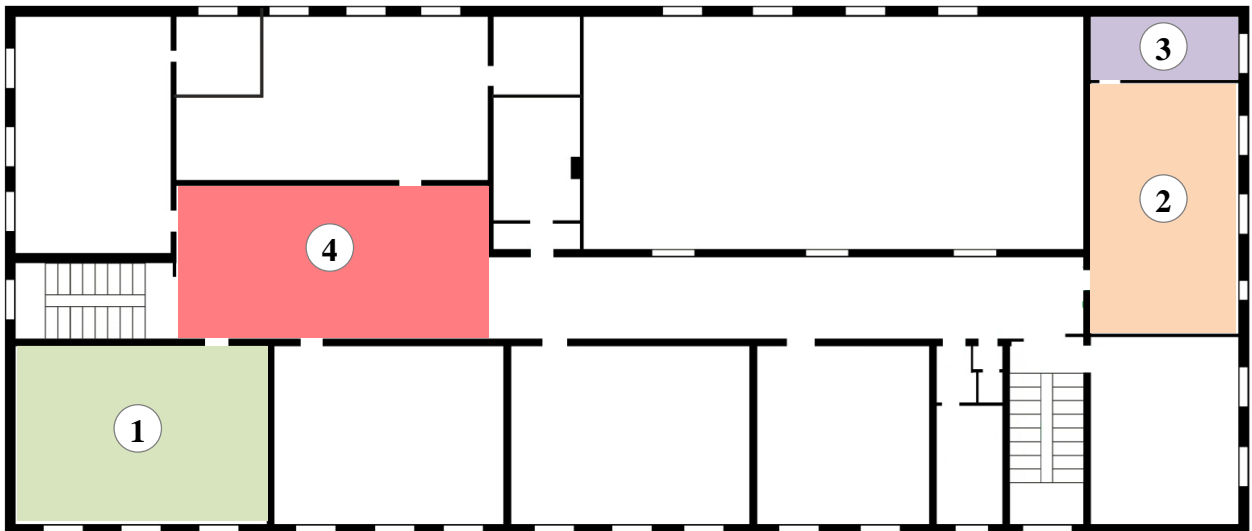

ЗОНИРОВАНИЕ ПОМЕЩЕНИЙ
Центра «Точка роста» на базе МБОУ «Центр образования с. Лорино»

3 этаж

	1	Технологическая и биологическая лаборатории	54,5 м ²
	2	Физическая и химическая лаборатории	59,1 м ²
	3	Лаборантская	17,5 м ²
	4	Рекреация (зона отдыха)	44,1 м ²

2 этаж

	5	Шахматы	51,6 м ²
---	---	---------	---------------------

ПРОЕКТ ДИЗАЙНА

Центра «Точка роста» на базе МБОУ «Центр образования с. Лорино»

Помещения Центра «Точка роста»	Размещение	Цвет мебели	Основной цвет стен	Акцентный цвет	Цвет настенного фирменного знака «Точка роста»	Информационная табличка (со знаком национального проекта «Образование» и гербом Министерства просвещения РФ), информационный стенд	Навигационная табличка, информационный стенд у входа в учебное помещение
Физическая и химическая лаборатории	На базе кабинета физики / лаборантской кабинета физики	Светло-серый	RAL 9001 кремово-белый или RAL 1013 жемчужно-белый	RAL 5012 голубой	Белый	Наличие	Наличие
Технологическая и биологическая лаборатории	На базе кабинета английского языка	Светло-серый	RAL 9001 кремово-белый или RAL 1013 жемчужно-белый	RAL 6017 майский зеленый	Белый	Наличие	Наличие
Зона отдыха	Рекреация 3 этажа	Светло-серый	RAL 9001 кремово-белый или RAL 1013 жемчужно-белый	RAL 5012 голубой	Белый	Наличие	Наличие

Шахматы	На базе кабинета математики (2 этаж)	Светло-серый	RAL 9001 кремово-белый или RAL 1013 жемчужно-белый	RAL 2002 алый	Белый	Наличие	Наличие
---------	--------------------------------------	--------------	--	---------------	-------	---------	---------